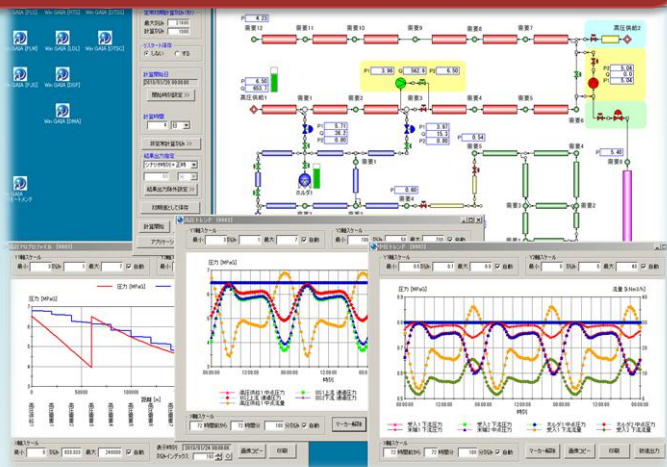

国内圧倒的シェア の非常流送解析ソフト 「WinGAIA®」にウェブサービス版 が登場!

WinGAIA Lite

WinGAIA Spider

イニシャル費 無料!!
月額料金制・固定資産なし

ポータル連携
申込み・Ver. UP・サポート

簡便利用
即利用開始・モデル共有可

機能概要

	Win GAIA	Win GAIA Lite (Windows版)	Win GAIA Spider (Web版)
システム	定置式システム	準Webサービス	完全Webサービス
解析種類	オフライン解析 オンライン解析	オフライン解析	オフライン解析
主な用途	計画支援 状態監視 供給指令支援	計画支援	計画支援
モデル編集	可	可	不可
個別 カスタマイズ	可	不可	不可
オプション	有	無	無
ユーザーサポート 対応	Ver.UP 操作説明 トラブル対応	Ver.UP トラブル対応	Ver.UP トラブル対応
対応端末	PC	PC	PC タブレット,スマホ